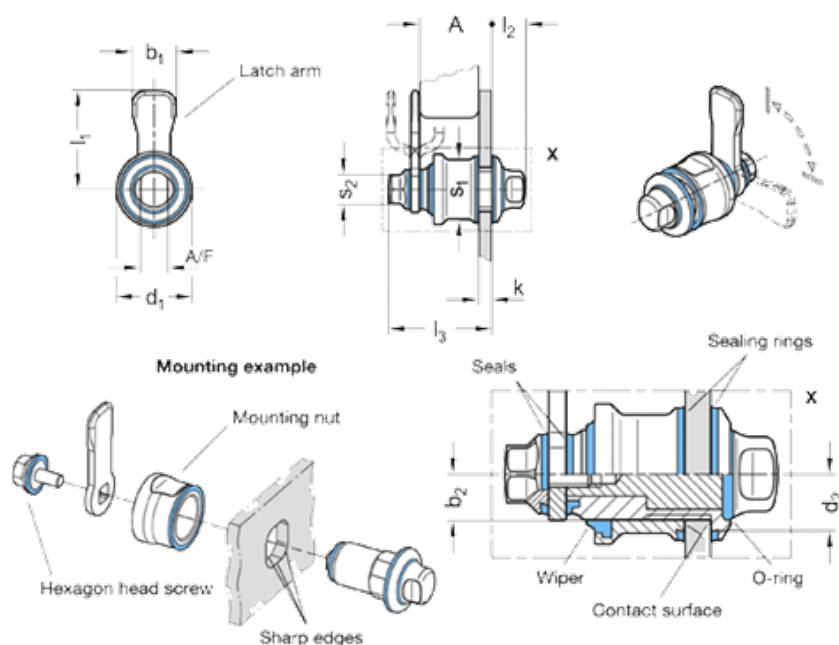

Varenummer: 20115030SW33VHE  
 Beskrivelse: E+G Rustfast lås GN 1150-VH-E  
 Hygiejnisk design

## Mål

af = 13	kmax = 6
b2 = 10	kmin = 1.5
d1 = 30	la = 33
d2 = 13	s1 = 27
g = 211	s2 = 13
l1 = 45	
l2 = 15.3	
l3 = -	